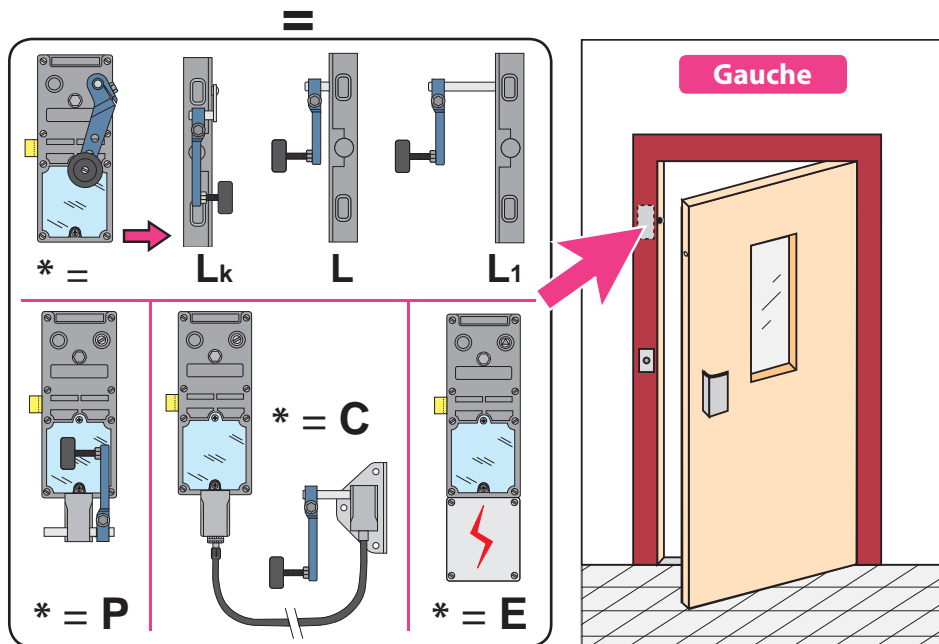

Serrure LR180 sur porte pré-équipé

Kit **SP82**

(portes *Slycma* type *Pyl 82* et *LYNEA*)

Produit à remplacer

Produit de remplacement

LR 180 ** SP82 (prudhomme S.a.)

réf. : LR180 *G SP82

réf. : LR180 *D SP82

Serrure LR180 sur porte pré-équipé

Kit **SP82**

(portes *Slycma* type *Pyl 82* et *LYNEA*)

Phases de montage