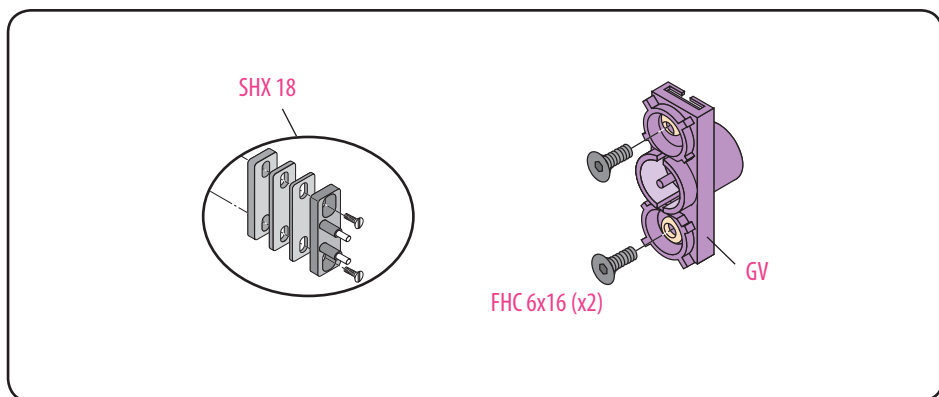

Serrure LR180 sur porte pré-équipé

Kit **SP82**

(portes *Slycma* type *Pyl 82* et *LYNEA*)

Produit à remplacer

Produit de remplacement

LR 180 ** SP82 (prudhomme S.a.)

réf. : LR180 *G SP82

réf. : LR180 *D SP82

Serrure LR180 sur porte pré-équipé

Kit **SP82**

(portes *Slycma* type *Pyl 82* et *LYNEA*)

Phases de montage