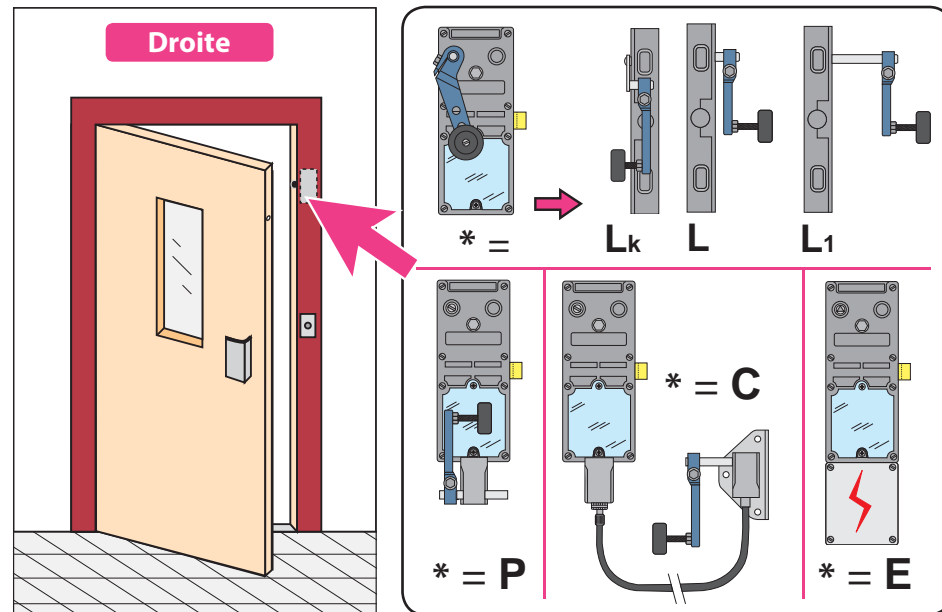

Serrure LR180 sur porte pré-équipé

Kit **SP82**

(portes *Slycma* type *Pyl 82* et *LYNEA*)

Produit à remplacer

Produit de remplacement

LR 180 ** SP82 (prudhomme S.a.)

réf. : LR180 *G SP82

réf. : LR180 *D SP82

Serrure LR180 sur porte pré-équipé

Kit **SP82**

(portes *Slycma* type *Pyl 82* et *LYNEA*)

Phases de montage