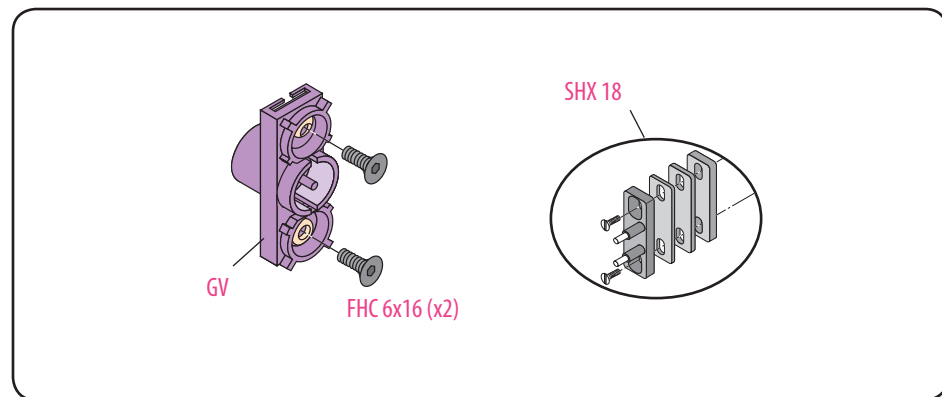

Serrure LR180 sur porte pré-équipé

Kit **SP82**

(portes *Slycma* type *Pyl 82* et *LYNEA*)

Produit à remplacer

Produit de remplacement

LR 180 ** SP82 (prudhomme S.a.)

réf. : LR180 *G SP82

réf. : LR180 *D SP82

Serrure LR180 sur porte pré-équipé

Kit **SP82**

(portes *Slycma* type *Pyl 82* et *LYNEA*)

Phases de montage