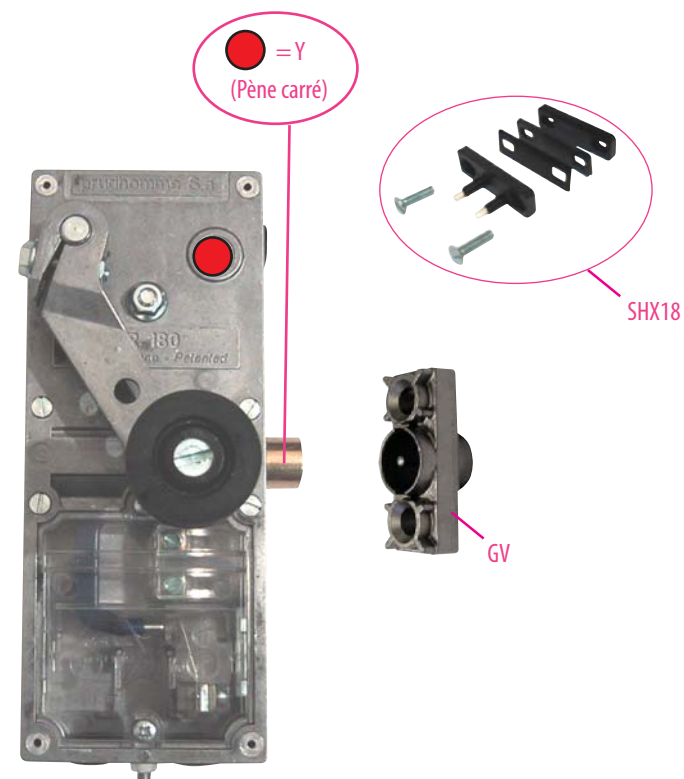

Serrure LR180 sur porte pré-équipé

Kit **SP82**

(portes *Slycma* type *Pyl 82* et *LYNEA*)

Produit à remplacer

Produit de remplacement

LR 180 ** SP82 (prudhomme S.a.)

réf. : LR180 *G SP82

réf. : LR180 *D SP82

Serrure LR180 sur porte pré-équipé

Kit **SP82**

(portes *Slycma* type *Pyl 82* et *LYNEA*)

Phases de montage